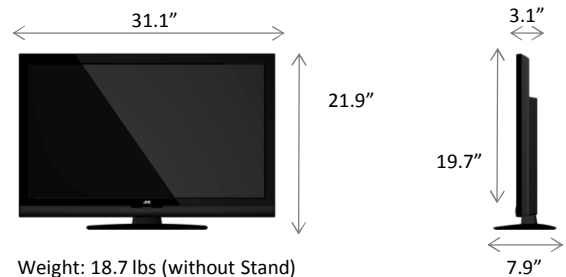

### Input/Output & Measurements

- 2 HDMI Inputs
- 1 Component Input
- 1 Composite Input
- 1 PC input (VGA) Inputs
- 1 Music Port/PC Audio Input
- 1 USB Port
- 1 RF Antenna Input
- 1 Optical Digital Audio Output
- 1 Stereo Audio Output