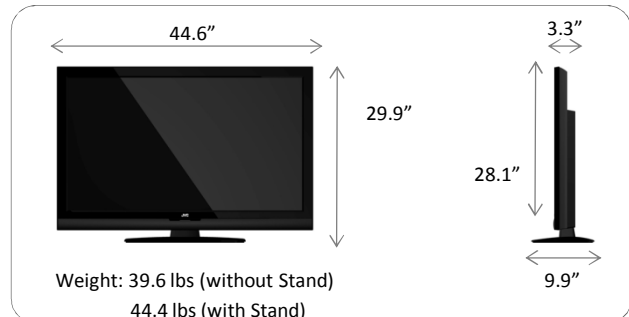

Input/Output & Measurements

- 4 HDMI Inputs
- 1 Component Input
- 1 Composite Input
- 1 PC input (VGA) Inputs
- 1 Music Port/PC Audio Input
- 1 USB Port
- 1 RF Antenna Input
- 1 Optical Digital Audio Output
- 1 Stereo Audio Output